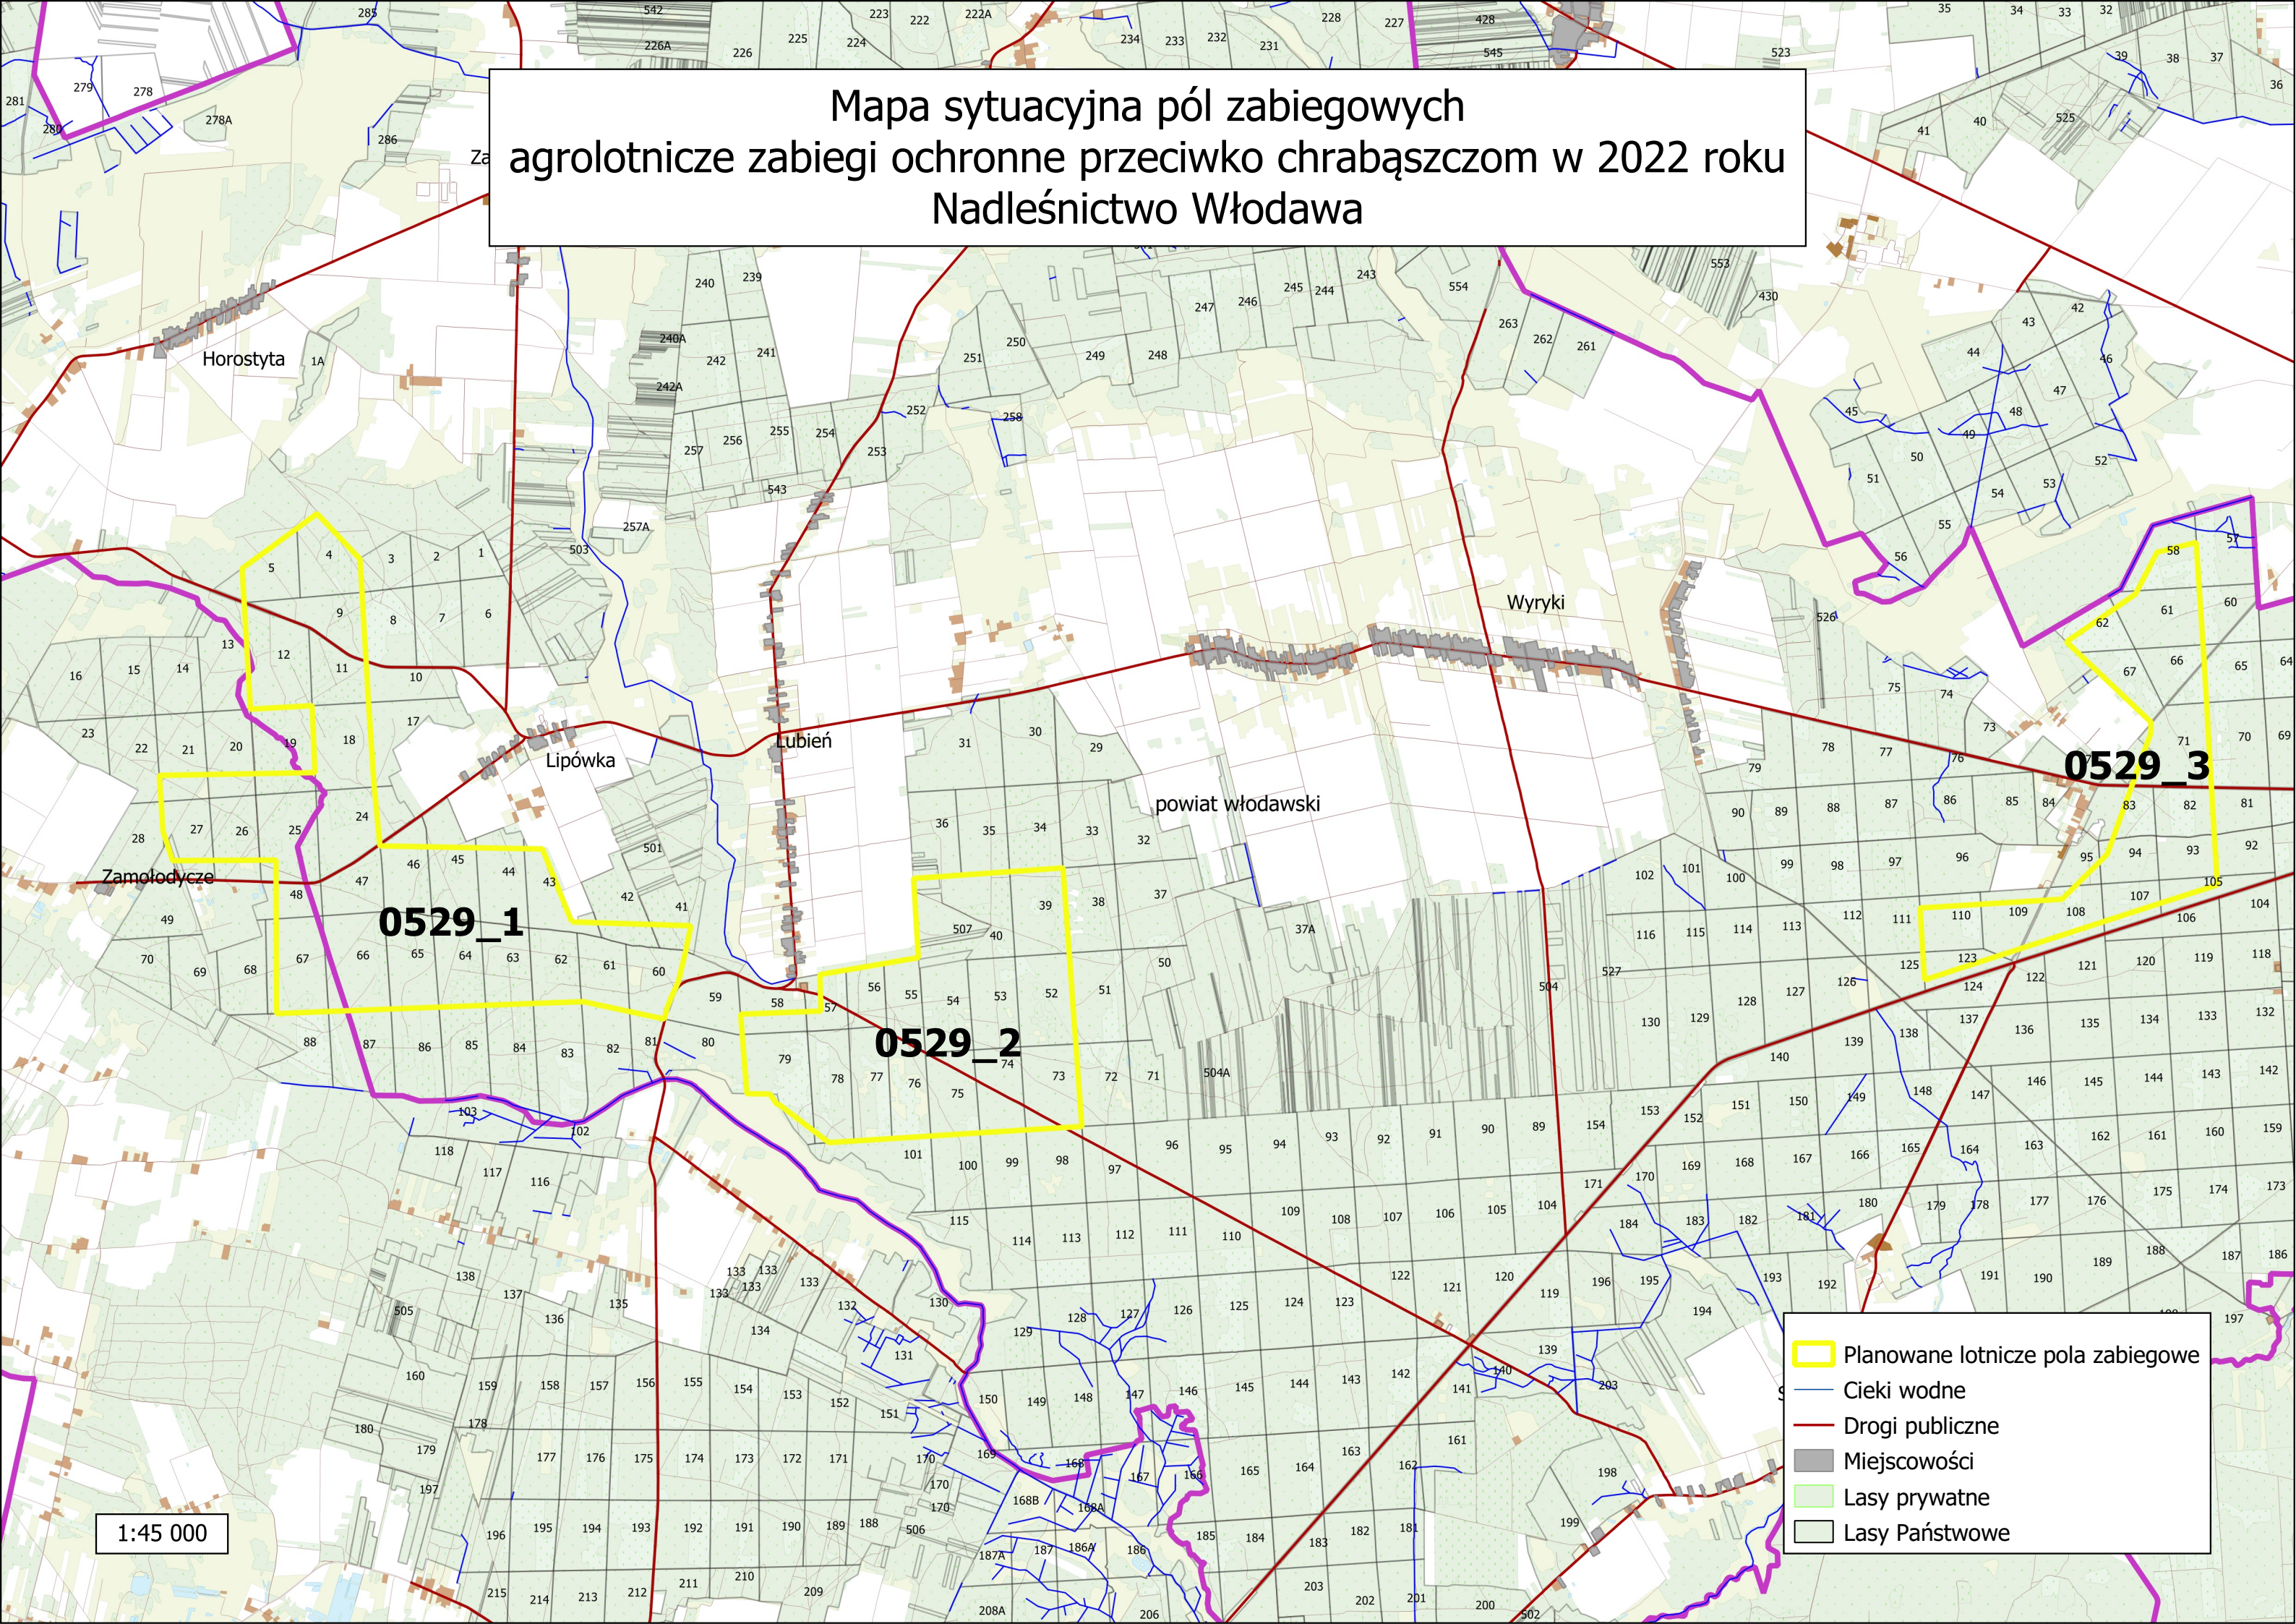

Mapa sytuacyjna pól zabiegowych agrolotnicze zabiegi ochronne przeciwko chrabąszczom w 2022 roku Nadleśnictwo Włodawa

1:45 000

- Planowane lotnicze pola zabiegowe
- Cieki wodne
- Drogi publiczne
- Miejscowości
- Lasy prywatne
- Lasy Państwowe